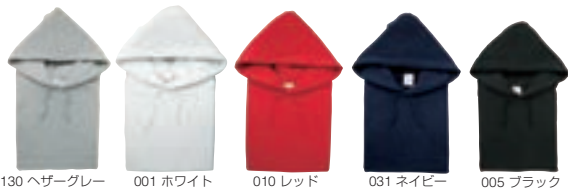

\*XXLサイズはホワイト・ブラック・レッド・ネイビー・ヘザーグレーのみ

裏起毛

130 ヘザーグレー

001 ホワイト

005 ブラック

010 レッド

015 オレンジ

077 ゴールドイエロー

031 ネイビー

032 ロイヤルブルー

106 ナチュラル

128 オリーブ

044 アッシュ

130 ヘザーグレー

129 チャコール

## 099-CH

カジュアルパーカー

Material: 330 g/m<sup>2</sup> (9.0oz) 裏起毛  
 ヘザーグレー: 綿65% ポリエステル35%  
 その他 : 綿55% ポリエステル45%

SIZE	S	M	L	XL	XXL
CODE	01	02	03	07	45
身丈	63	67	70	73	76
身巾	54	57	60	63	66
裾丈	82.5	86	88.5	91	93.5

裏起毛

001 ホワイト

130 ヘザーグレー

001 ホワイト

010 レッド

031 ネイビー

005 ブラック