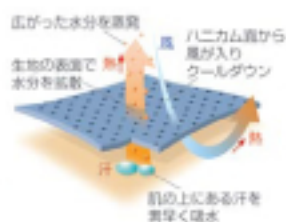

for ADULT

for KIDS

吸汗速乾性に優れた特殊ポリエステル COOL FAST を使用しています。発熱により発散される水分を素早く肌から吸収し素早く乾く、高機能ポリエステル素材です。

【リバーシブル着の子】通常の着の子は裏裏の区別がはっきりしていますが、リバーシブル着の子は片面が普通の天然繊維でもう片面が変形繊維の裏の子になっています。裏の子の肌触りの良さと共に通気性に優れた吸汗速乾の快適な生地としてスポーツ系のアイテムに使われています。

12 colors

001 ホワイト 036 ライムグリーン 021 イエロー 064 オレンジ 488 ライトブルー 010 ライトグレー 511 トロピカルピンク 069 レッド 084 コバルトブルー 029 グリーン 086 ネイビー 002 ブラック

5866-01 (アダルト) 5866-02 (キッズ) 4.3オンス クールファスト Tシャツ

4.3oz. Cool Fast T-shirt 75 4