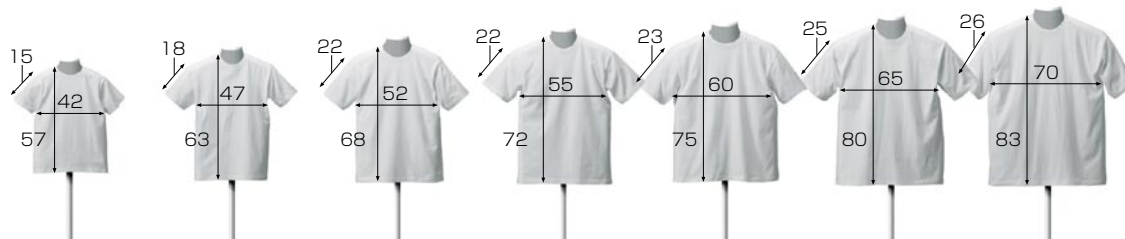

511 トロピカルピンク

539 バイオレットパープル

024 ミントグリーン

488 ライトブルー

082 サックス

085 ロイヤルブルー

029 グリーン

※こちらの製品は大人用、女性用、子供用と商品番でそろえることができます。

ADULT・・・P21 GIRLS・・・P22・P81 KIDS・・・P22・P86

for GIRLS

for ADULT

※XXXLは、ホワイトとブラックのみとなります。

XS	S	M	L	XL	XXL	XXXL
01	02	03	04	05	06	07

丸胴仕様

16
SIZES

5942-01
5942-03
5942-02