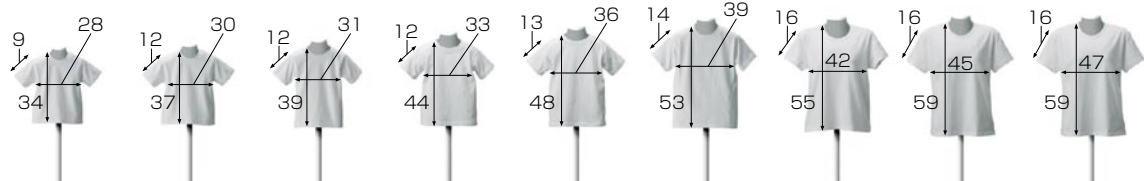

40色の展開、5942シリーズ6.2ozTシャツ。大人用、女性用、子供用でトータルで揃います。

5942-01 (アダルト) **5942-02** (キッズ) **5942-03** (ガールズ) 6.2オンス Tシャツ

for KIDS

for GIRLS

※GIRLS-S・GIRLS-M・GIRLS-Lサイズは、KIDS130cmとADULTのSサイズの間のサイズになります。

サイズ	80cm	90cm	100cm	110cm	120cm	130cm	G-S	G-M	G-L	
サイズNo.	58	59	60	61	62	63	75	76	77	
脇仕様	横割り仕様						丸胴仕様			