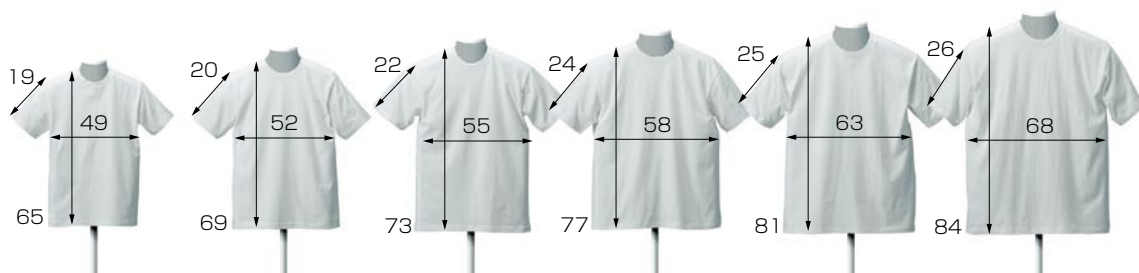

488
ライトブルー

085
ロイヤルブルー

029
グリーン

082
サックス

for ADULT

※XXXLは、ホワイトとブラックのみとなります。

13
SIZES

5001-01
5001-02

丸胴仕様